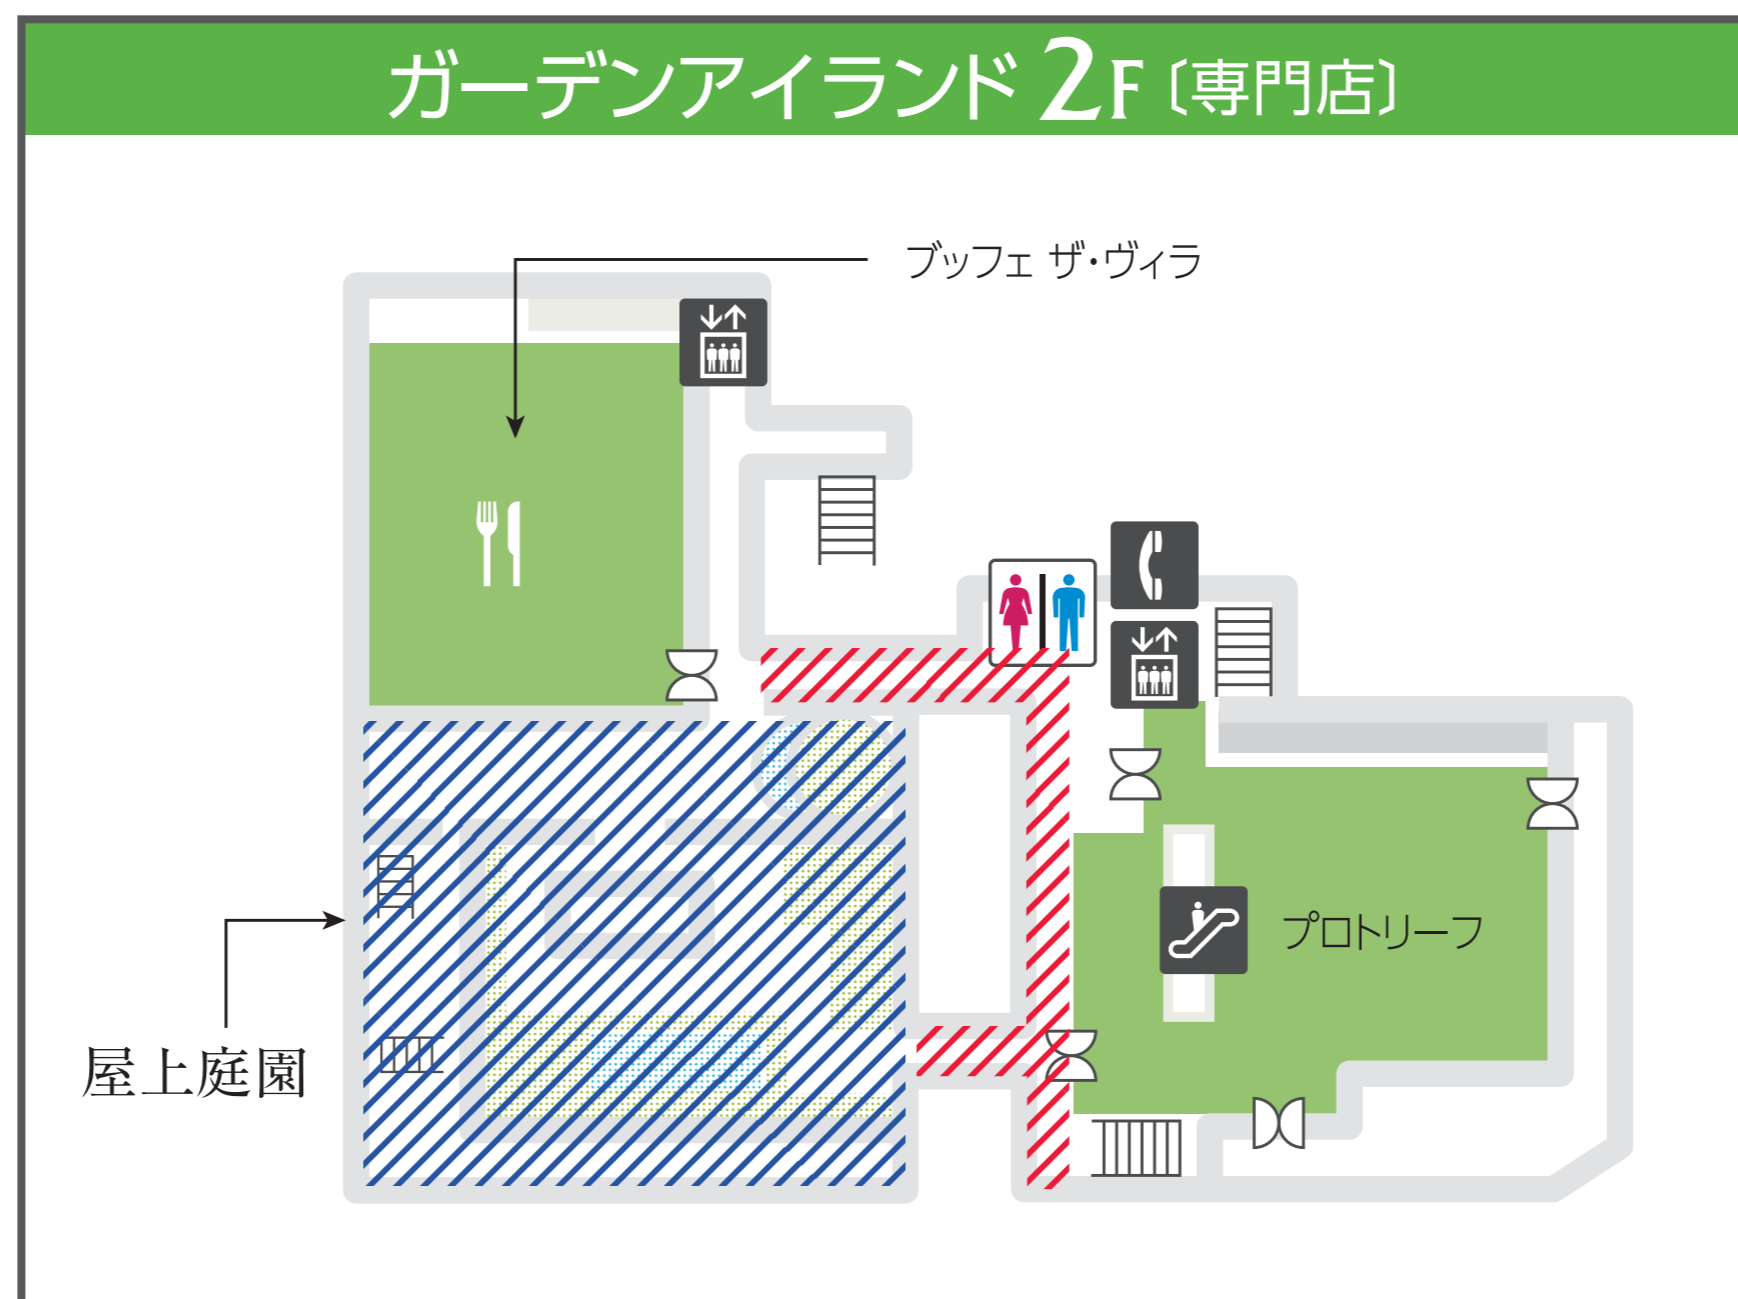

世田谷区たまがわ花火大会に関するお知らせ

8/19(土)に開催する「世田谷区たまがわ花火大会」に伴い、館内の混雑が予想されます。

お客様の安全を考慮し、**下記フロアの斜線部は花火大会当日、入場規制・立入禁止**といたします。

ご理解、ご協力のほどよろしくお願いいたします。

 終日入場規制

 18:00以降
立入禁止

※上記以外に17:00以降、二子玉川駅への連絡橋
ならびに18:00以降、アトリウムガーデン(4F~6F)も閉鎖となります。

**玉川高島屋S・C全館において、ビニールシート等での場所取りは、
ご遠慮いただいております。**

玉川高島屋S・C