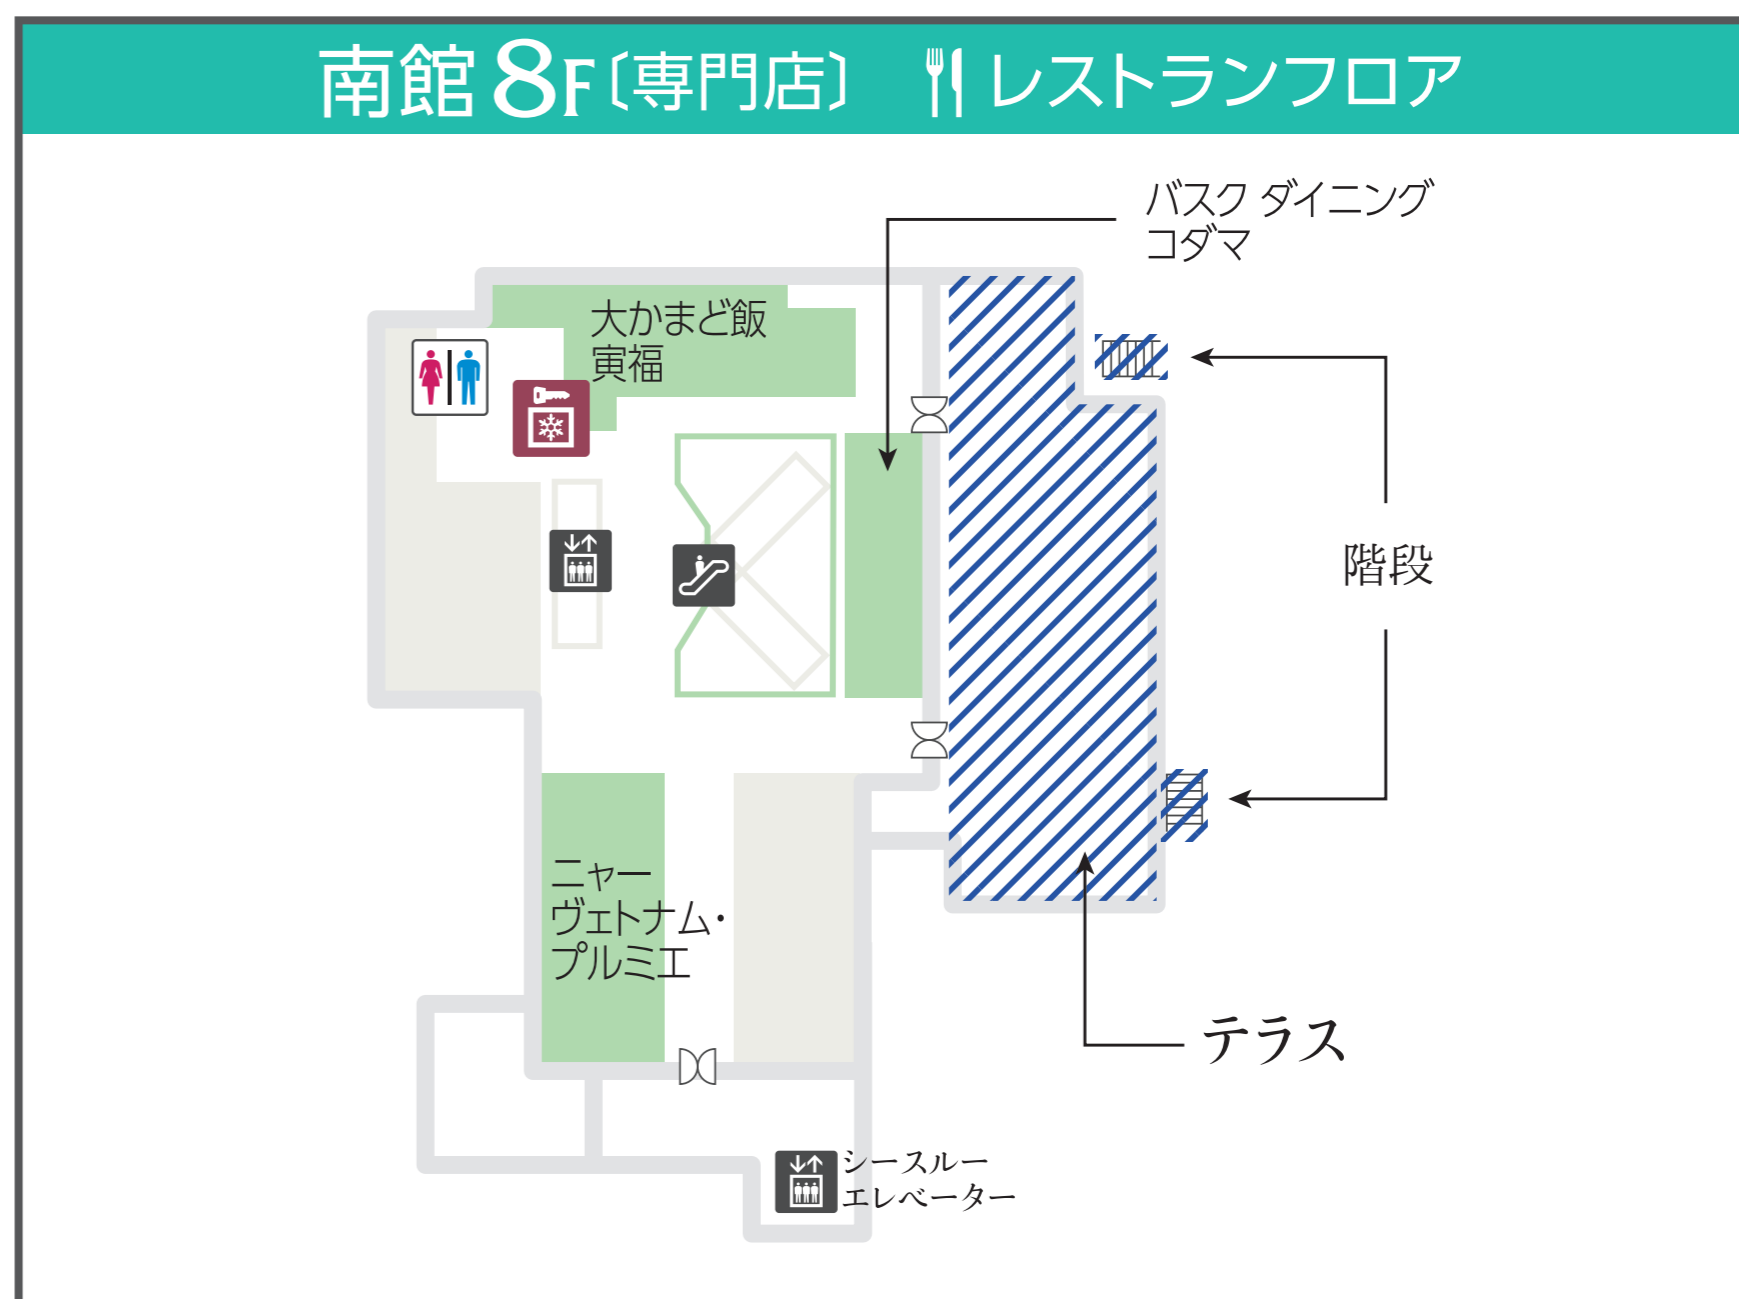

世田谷区たまがわ花火大会に関するお知らせ

8/19(土)に開催する「世田谷区たまがわ花火大会」に伴い、館内の混雑が予想されます。

お客様の安全を考慮し、**下記フロアの斜線部は花火大会当日、入場規制・立入禁止**といたします。

ご理解、ご協力のほどよろしくお願いいたします。

 終日入場規制

 18:00以降
立入禁止

※上記以外に17:00以降、二子玉川駅への連絡橋
ならびに18:00以降、アトリウムガーデン(4F~6F)も閉鎖となります。

**玉川高島屋S・C全館において、ビニールシート等での場所取りは、
ご遠慮いただいております。**

玉川高島屋S・C