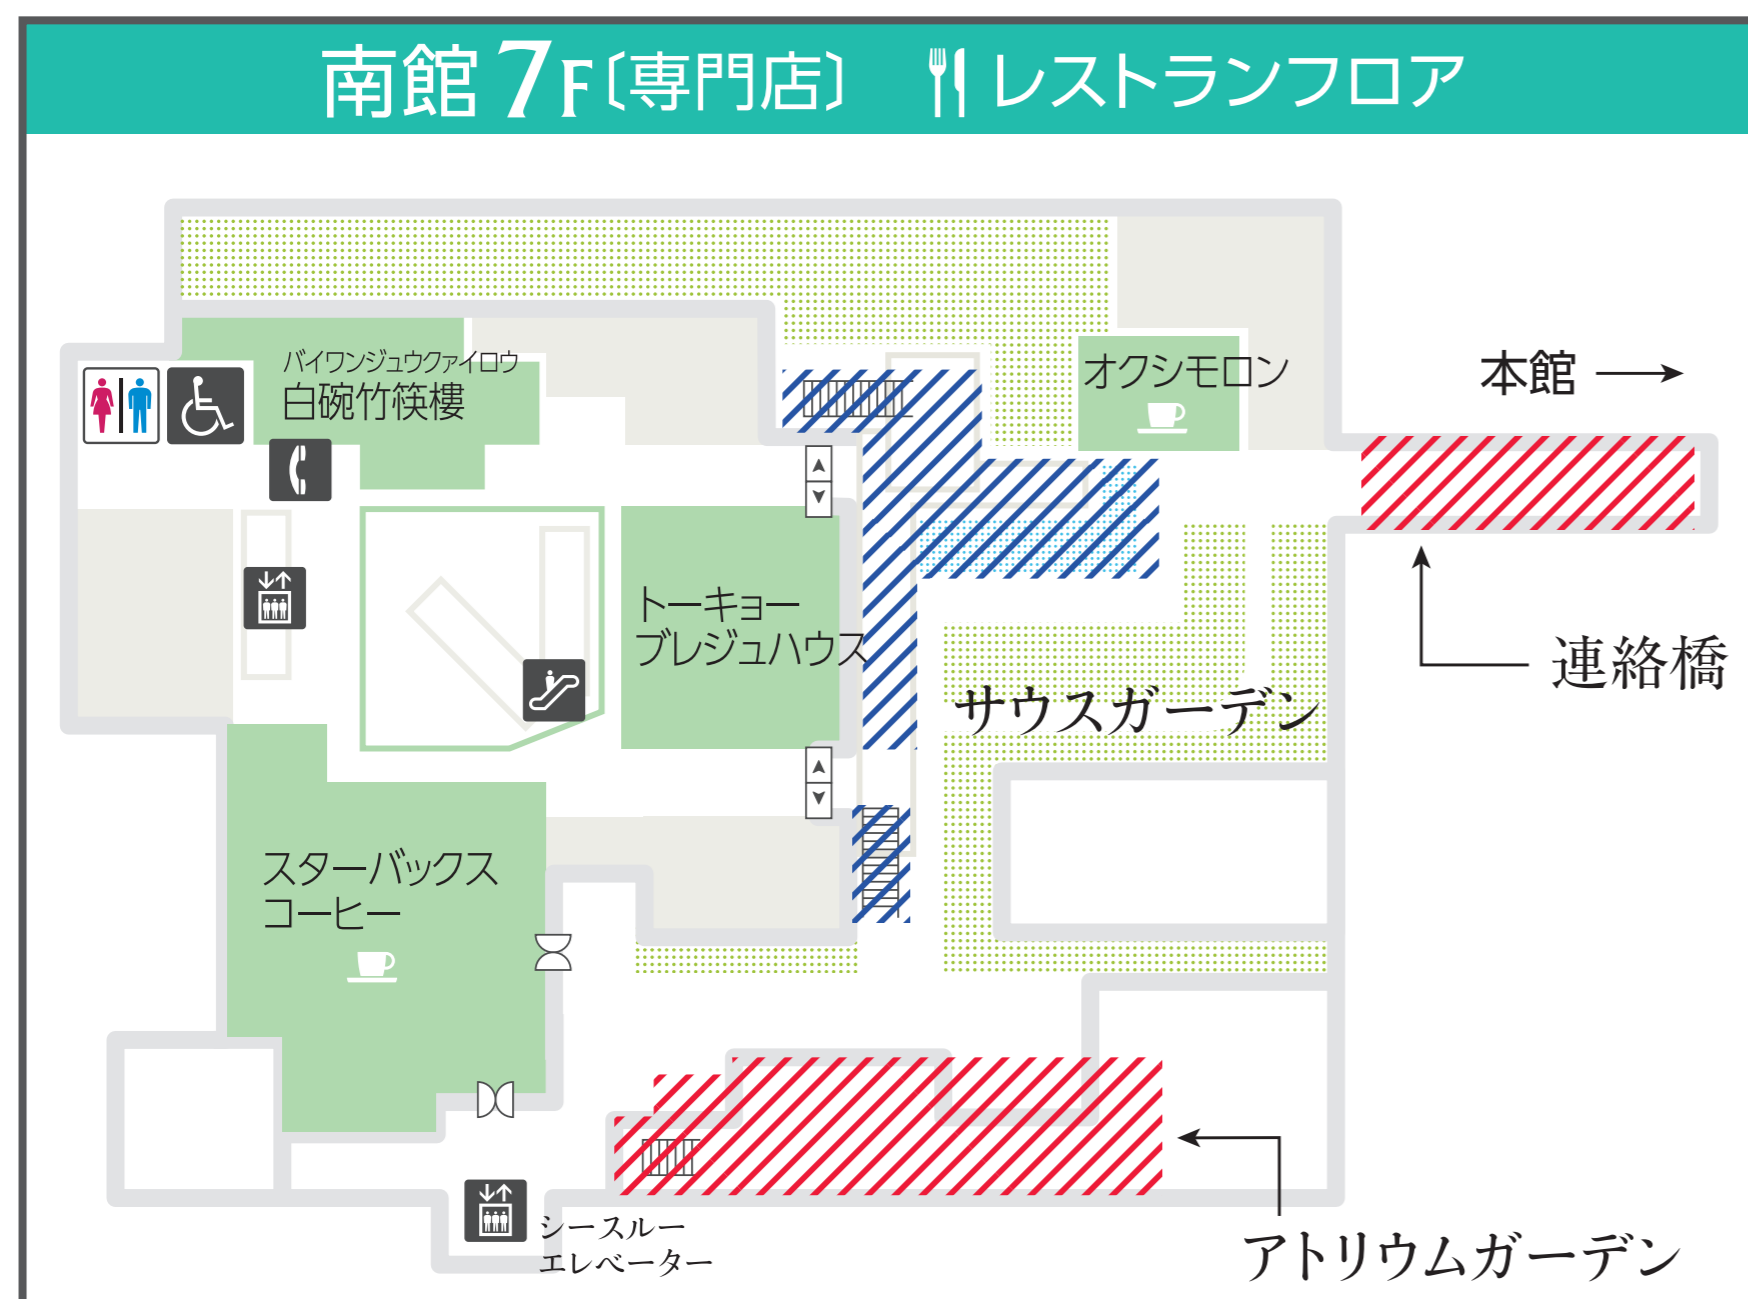

世田谷区たまがわ花火大会に関するお知らせ

8/19(土)に開催する「世田谷区たまがわ花火大会」に伴い、館内の混雑が予想されます。

お客様の安全を考慮し、**下記フロアの斜線部は花火大会当日、入場規制・立入禁止**といたします。

ご理解、ご協力のほどよろしくお願いいたします。

 終日入場規制

 18:00以降
立入禁止

※上記以外に17:00以降、二子玉川駅への連絡橋
ならびに18:00以降、アトリウムガーデン(4F~6F)も閉鎖となります。

**玉川高島屋S・C全館において、ビニールシート等での場所取りは、
ご遠慮いただいております。**

玉川高島屋S・C