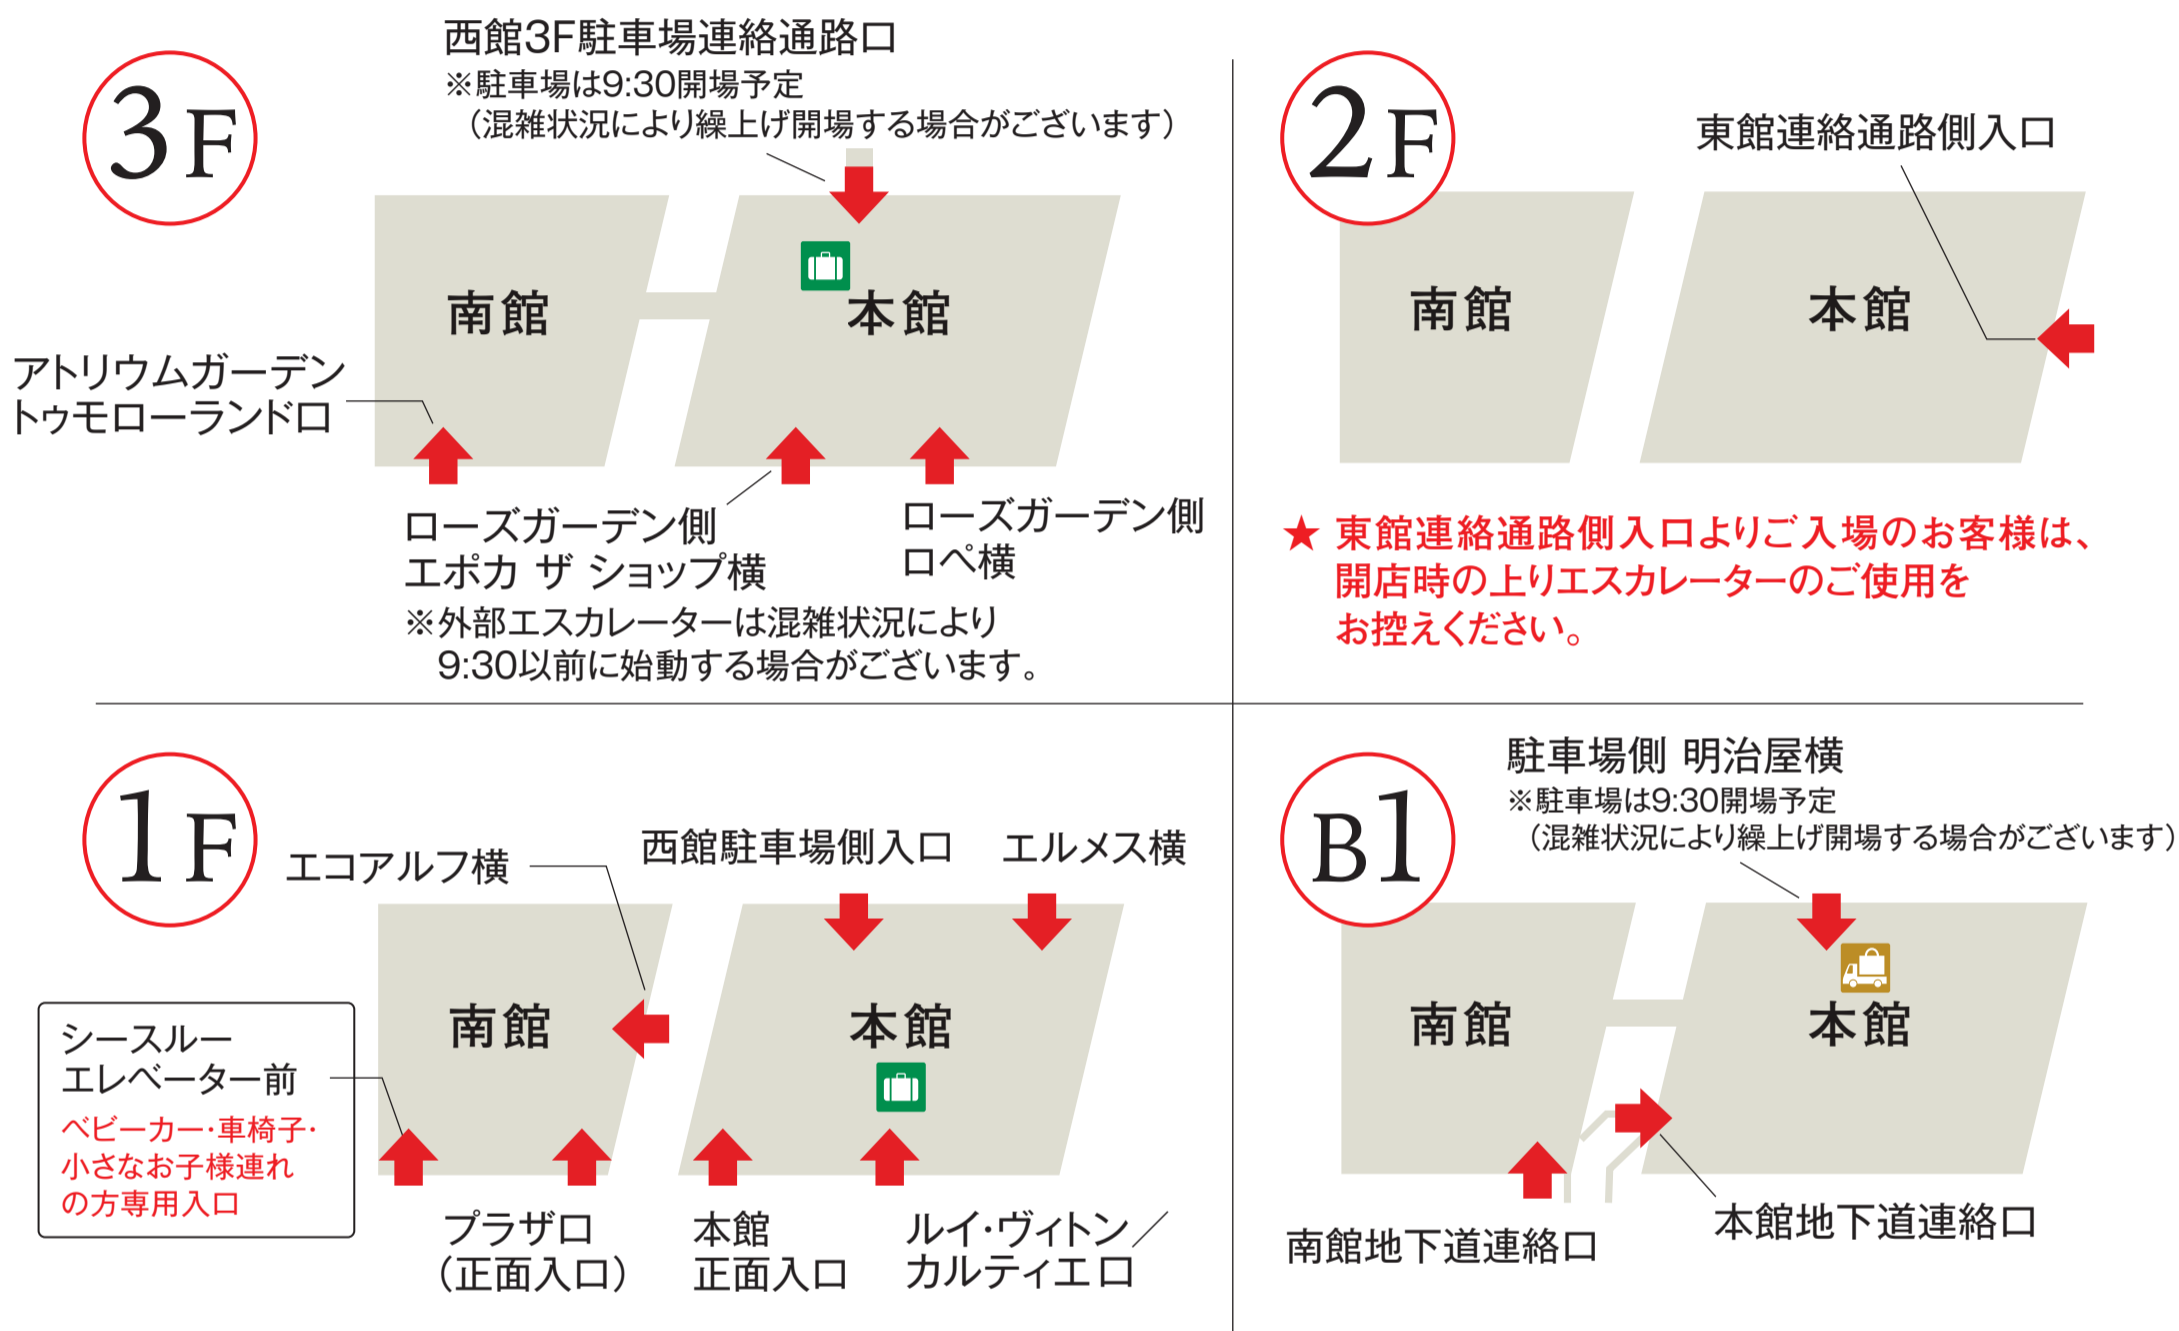

2021年1月2日(土) 10:00 開店時の入口ご案内

10:00の開店時には、
矢印マーク↑の入口のみ開きます。

※開店時は、ご入場いただける入口を限定いたします。詳しくは、各入口案内表示および誘導係員におたずねください。

2021年福袋は、1月2日(土)、3日(日)当日の
店頭販売はございません。

あらかじめご了承くださいませようお願い申し上げます。

1月2日(土)・3日(日)
お荷物一時預り所

【本館3F 預り所】 10:00~20:00
【本館1F臨時預り所】 10:00~20:00

当日ご自宅配送サービス
(エリア限定)

【本館B1 駐車場連絡口】 10:30~17:00
※お届け時間帯、配送エリア等、詳しくは
係員までお問い合わせください。