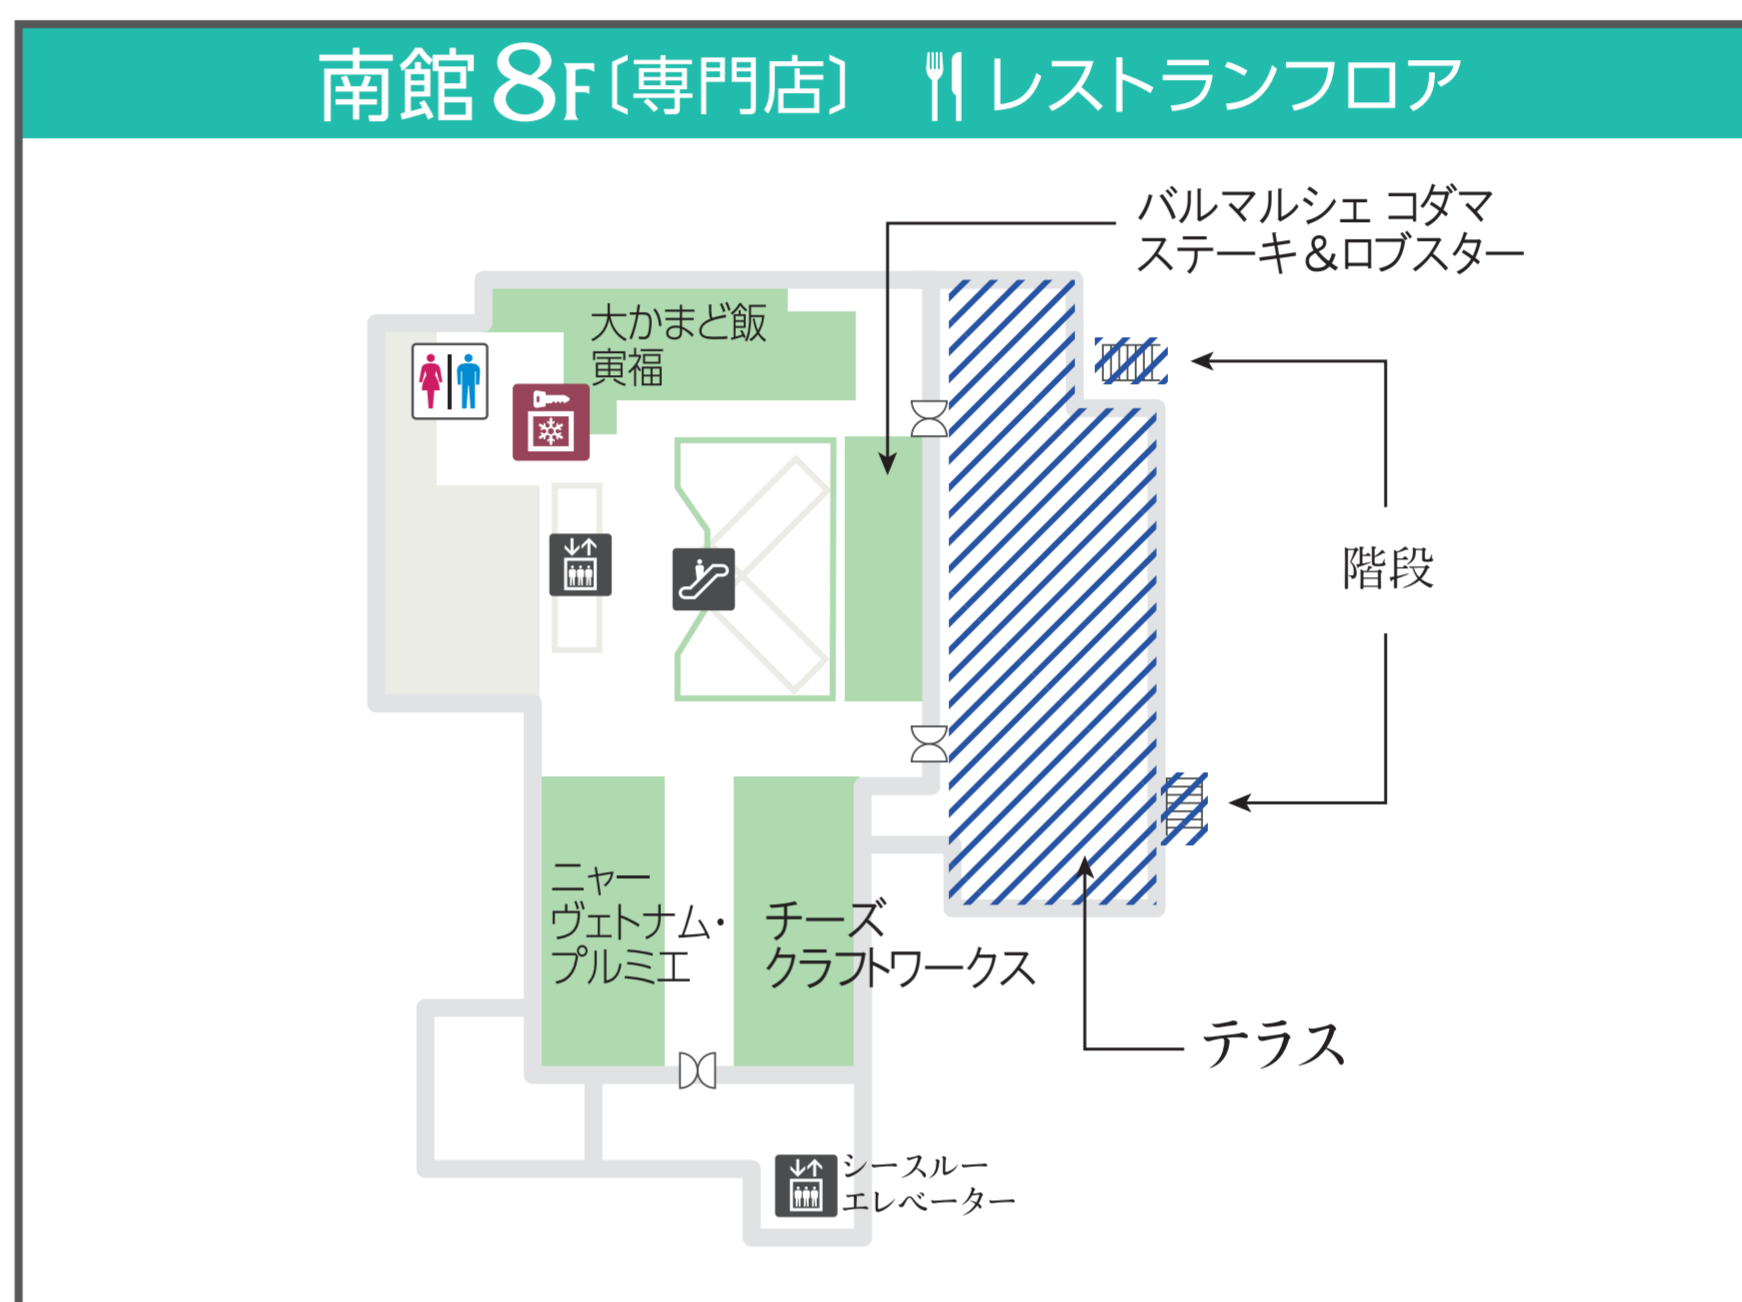

# 世田谷区たまがわ花火大会に関するお知らせ

10/13(土)に開催する「世田谷区たまがわ花火大会」に伴い、館内の混雑が予想されます。

お客様の安全を考慮し、**下記フロアの斜線部は花火大会当日、入場規制・立入禁止**といたします。

ご理解、ご協力のほどよろしくお願いいたします。

 終日入場規制

 17:00以降  
立入禁止

※上記以外に16:00以降、二子玉川駅への連絡橋  
ならびに17:00以降、アトリウムガーデン(4F~6F)も閉鎖となります。

**玉川高島屋S・C全館において、ビニールシート等での場所取りは、  
ご遠慮いただいております。**

玉川高島屋S・C