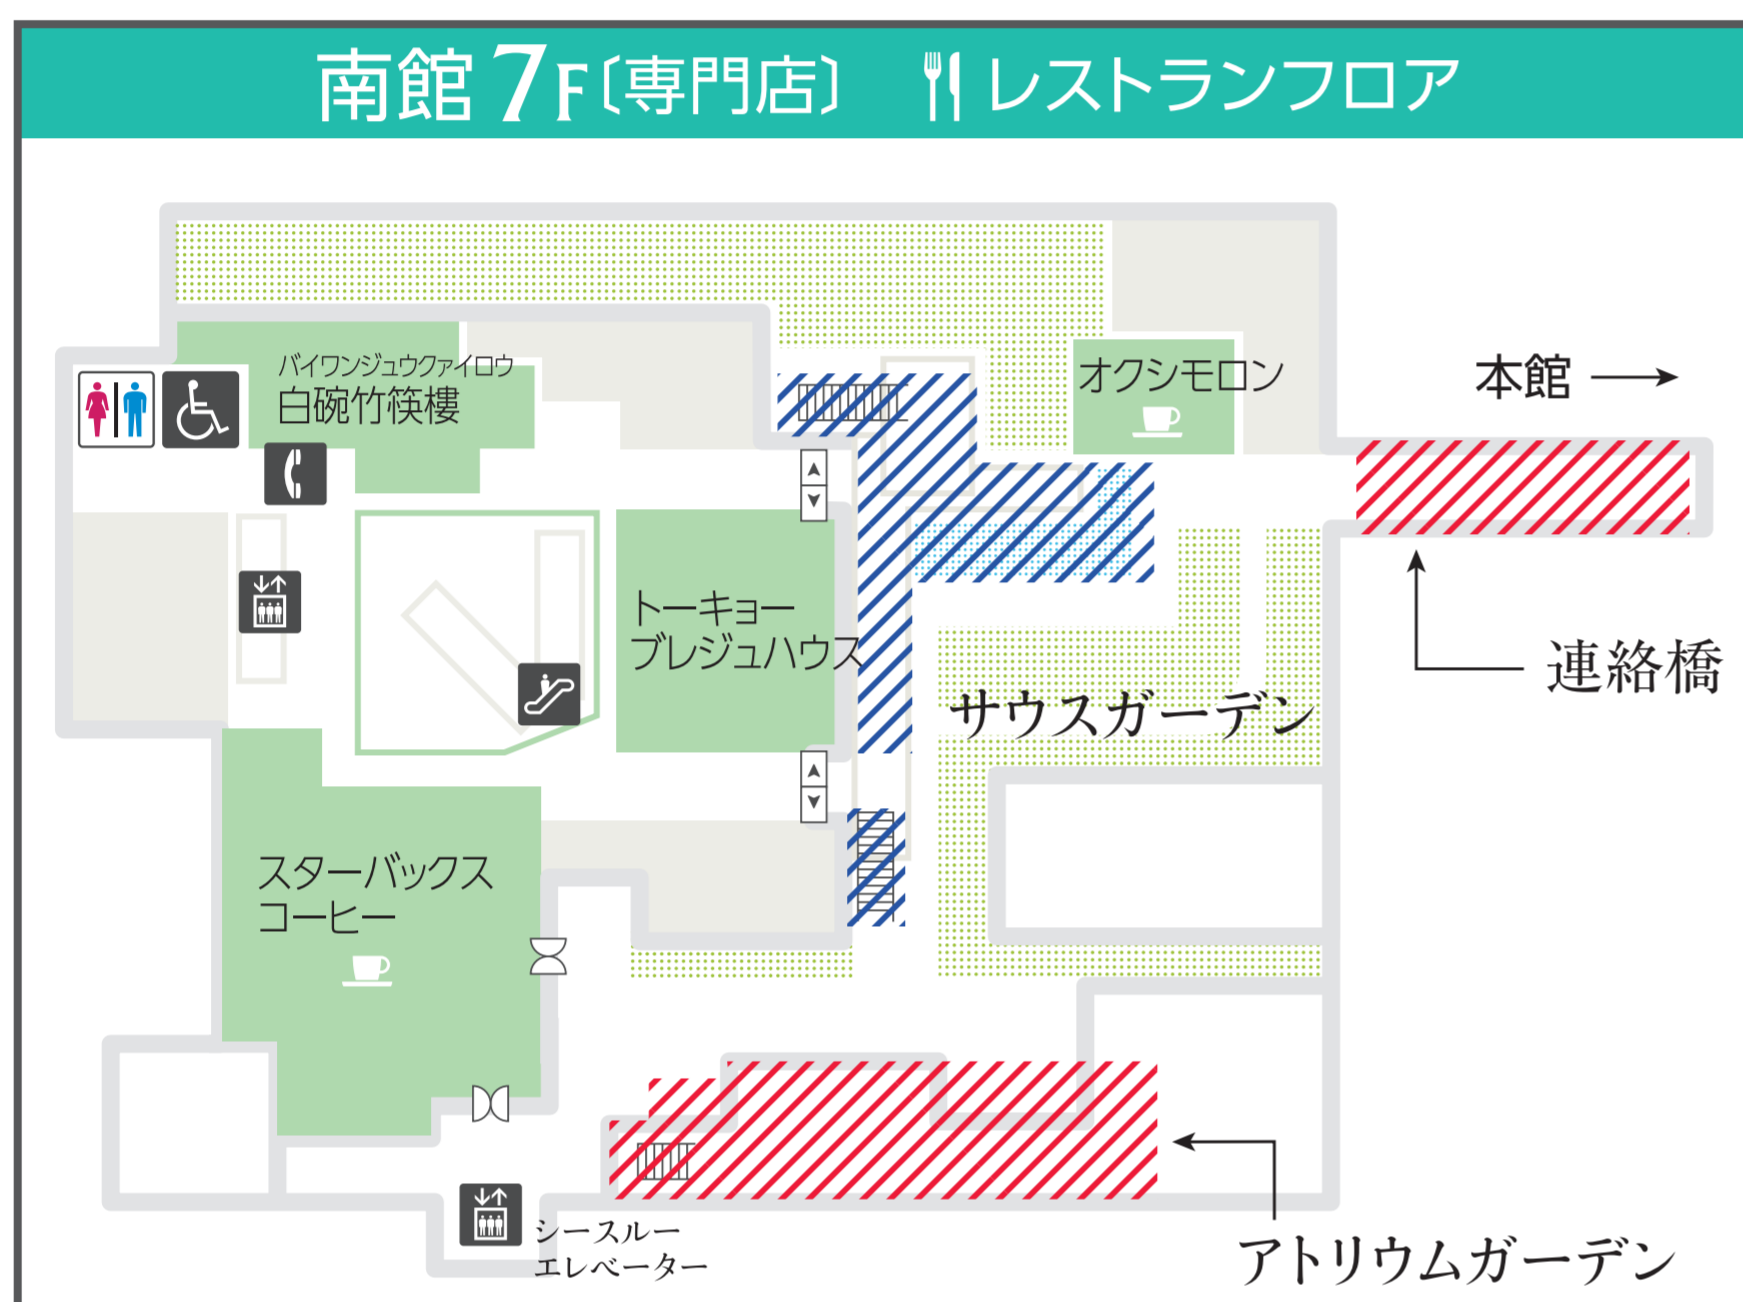

# 世田谷区たまがわ花火大会に関するお知らせ

10/13(土)に開催する「世田谷区たまがわ花火大会」に伴い、館内の混雑が予想されます。

お客様の安全を考慮し、**下記フロアの斜線部は花火大会当日、入場規制・立入禁止**といたします。

ご理解、ご協力のほどよろしくお願いいたします。

 終日入場規制

 17:00以降  
立入禁止

※上記以外に16:00以降、二子玉川駅への連絡橋  
ならびに17:00以降、アトリウムガーデン(4F~6F)も閉鎖となります。

**玉川高島屋S・C全館において、ビニールシート等での場所取りは、  
ご遠慮いただいております。**

玉川高島屋S・C