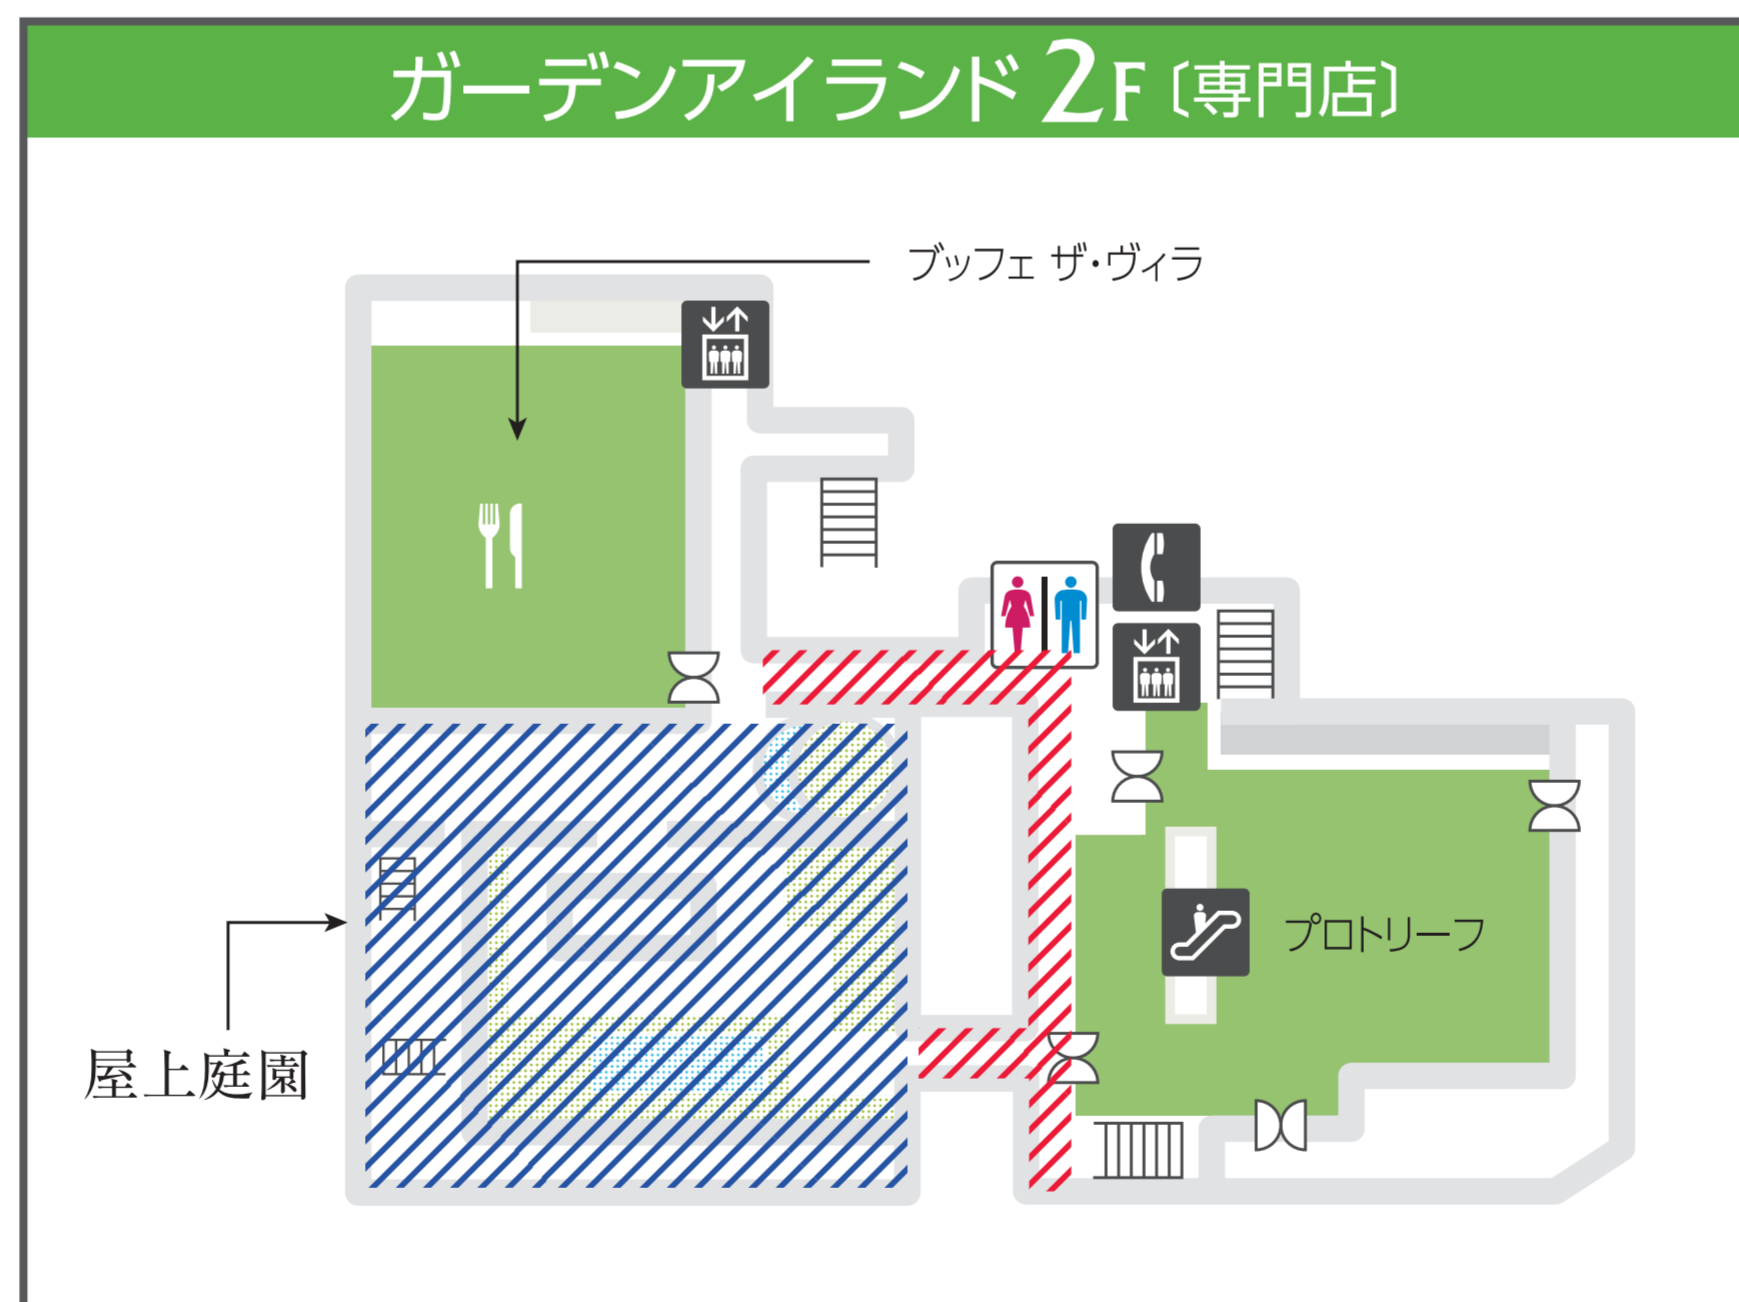

# 世田谷区たまがわ花火大会に関するお知らせ

10/13(土)に開催する「世田谷区たまがわ花火大会」に伴い、館内の混雑が予想されます。

お客様の安全を考慮し、**下記フロアの斜線部は花火大会当日、入場規制・立入禁止**といたします。

ご理解、ご協力のほどよろしくお願いいたします。

 終日入場規制

 17:00以降  
立入禁止

※上記以外に16:00以降、二子玉川駅への連絡橋  
ならびに17:00以降、アトリウムガーデン(4F~6F)も閉鎖となります。

**玉川高島屋S・C全館において、ビニールシート等での場所取りは、  
ご遠慮いただいております。**

玉川高島屋S・C